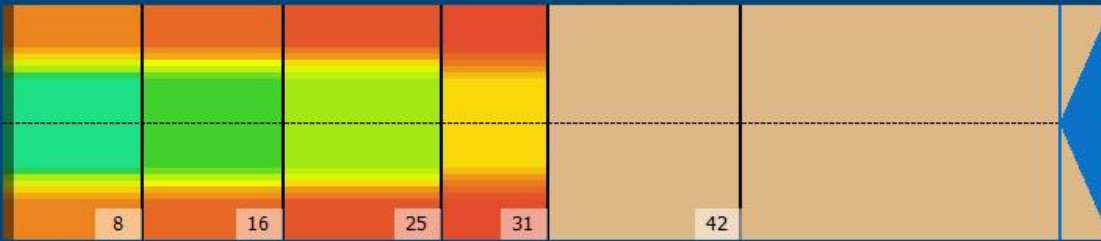

USBC BLUE 1

Conditioner:
Cleaner:

Параметры зоны

Переходная зона клинера

Режим: Clean and Condition

Скорость: Максимальная очистка

Начать нанесение клинера: 0 фут(30,5 см)

Начать обработку скребком: 0 фут(30,5 см)

Начать нанесение масла: 6 Дюймы

Раздельные фазы очистки/нанесения: Нет

Зона	Avg	Соотношение
Зона 1		
Левая сторона	12,0	5,0 : 1
Правая сторона	12,0	5,0 : 1
Центр	60,0	
Зона 2		
Левая сторона	9,0	5,3 : 1
Правая сторона	9,0	5,3 : 1
Центр	48,0	
Зона 3		
Левая сторона	7,0	5,1 : 1
Правая сторона	7,0	5,1 : 1
Центр	36,0	
Зона 4		
Левая сторона	6,0	3,5 : 1
Правая сторона	6,0	3,5 : 1
Центр	21,0	
Зона 5		
Левая сторона	0,0	1,0 : 1
Правая сторона	0,0	1,0 : 1
Центр	0,0	