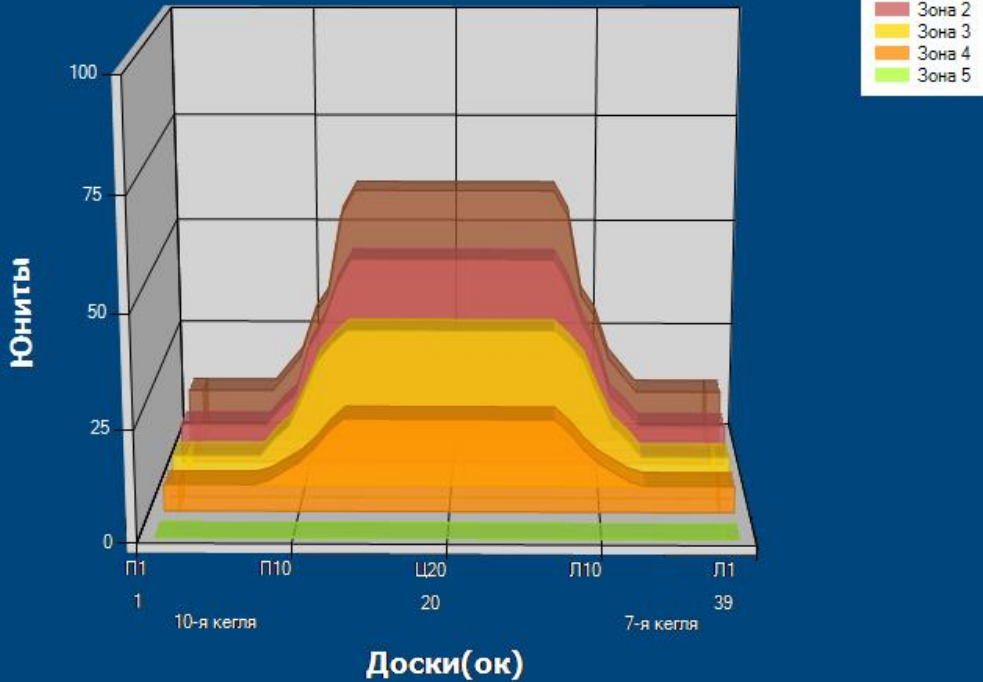

USBC BLUE 1

Conditioner:
Cleaner:

Параметры зоны

Переходная зона клинера

Режим: Clean and Condition

Скорость: Максимальная очистка

Начать нанесение клинера: 0 фут(30,5 см)

Начать обработку скребком: 0 фут(30,5 см)

Начать нанесение масла: 6 Дюймы

Раздельные фазы очистки/нанесения: Нет

Зона	Avg	Соотношение
Зона 1		
Левая сторона	12,0	5,0 : 1
Правая сторона	12,0	5,0 : 1
Центр	60,0	
Зона 2		
Левая сторона	9,0	5,3 : 1
Правая сторона	9,0	5,3 : 1
Центр	48,0	
Зона 3		
Левая сторона	7,0	5,1 : 1
Правая сторона	7,0	5,1 : 1
Центр	36,0	
Зона 4		
Левая сторона	6,0	3,5 : 1
Правая сторона	6,0	3,5 : 1
Центр	21,0	
Зона 5		
Левая сторона	0,0	1,0 : 1
Правая сторона	0,0	1,0 : 1
Центр	0,0	